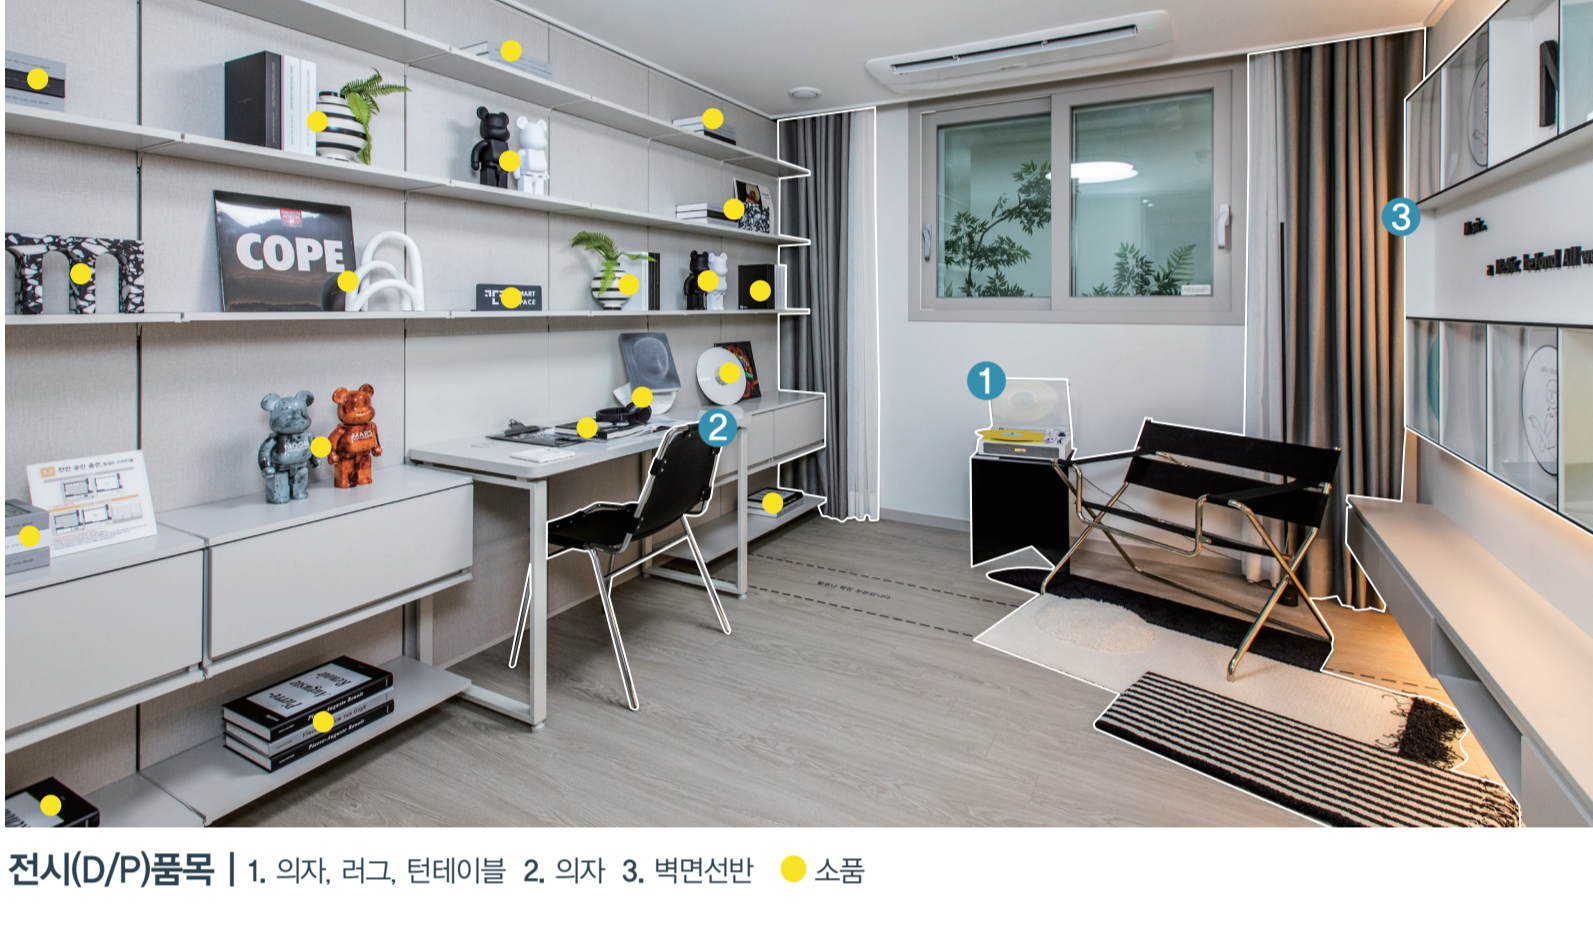

전시(D/P)품목 | 1. 소파, 테이블, 러그, 쿠션, 조명, 커튼 2. 벽면소품 3. 커튼, 화분, 액자

전시(D/P)품목 | 1. 소품 2. 주방기구, 소품 3. 타일 ● 소품

전시(D/P)품목 | 1. 침대, 쿠션, 러그, 테이블, 소품 2. 전시조명 3. 테이블, 소품, 거울 4. 벽면 아트웍 5. 화분

전시(D/P)품목 | 1. 침대, 러그, 쿠션 2. 조명 3. 책상, 의자, 액자, 커튼, 블라인드, 소품 ● 소품

전시(D/P)품목 | 1. 의자, 러그, 텐테이블 2. 의자 3. 벽면선반 ● 소품

전시(D/P)품목 | ● 소품

전시(D/P)품목 | 1. 세탁기, 건조기

전시(D/P)품목 | ● 소품

전시(D/P)품목 | ● 소품

전시(D/P)품목 | ● 소품

전시(D/P)품목 | ● 소품

전시(D/P)품목 | ● 소품